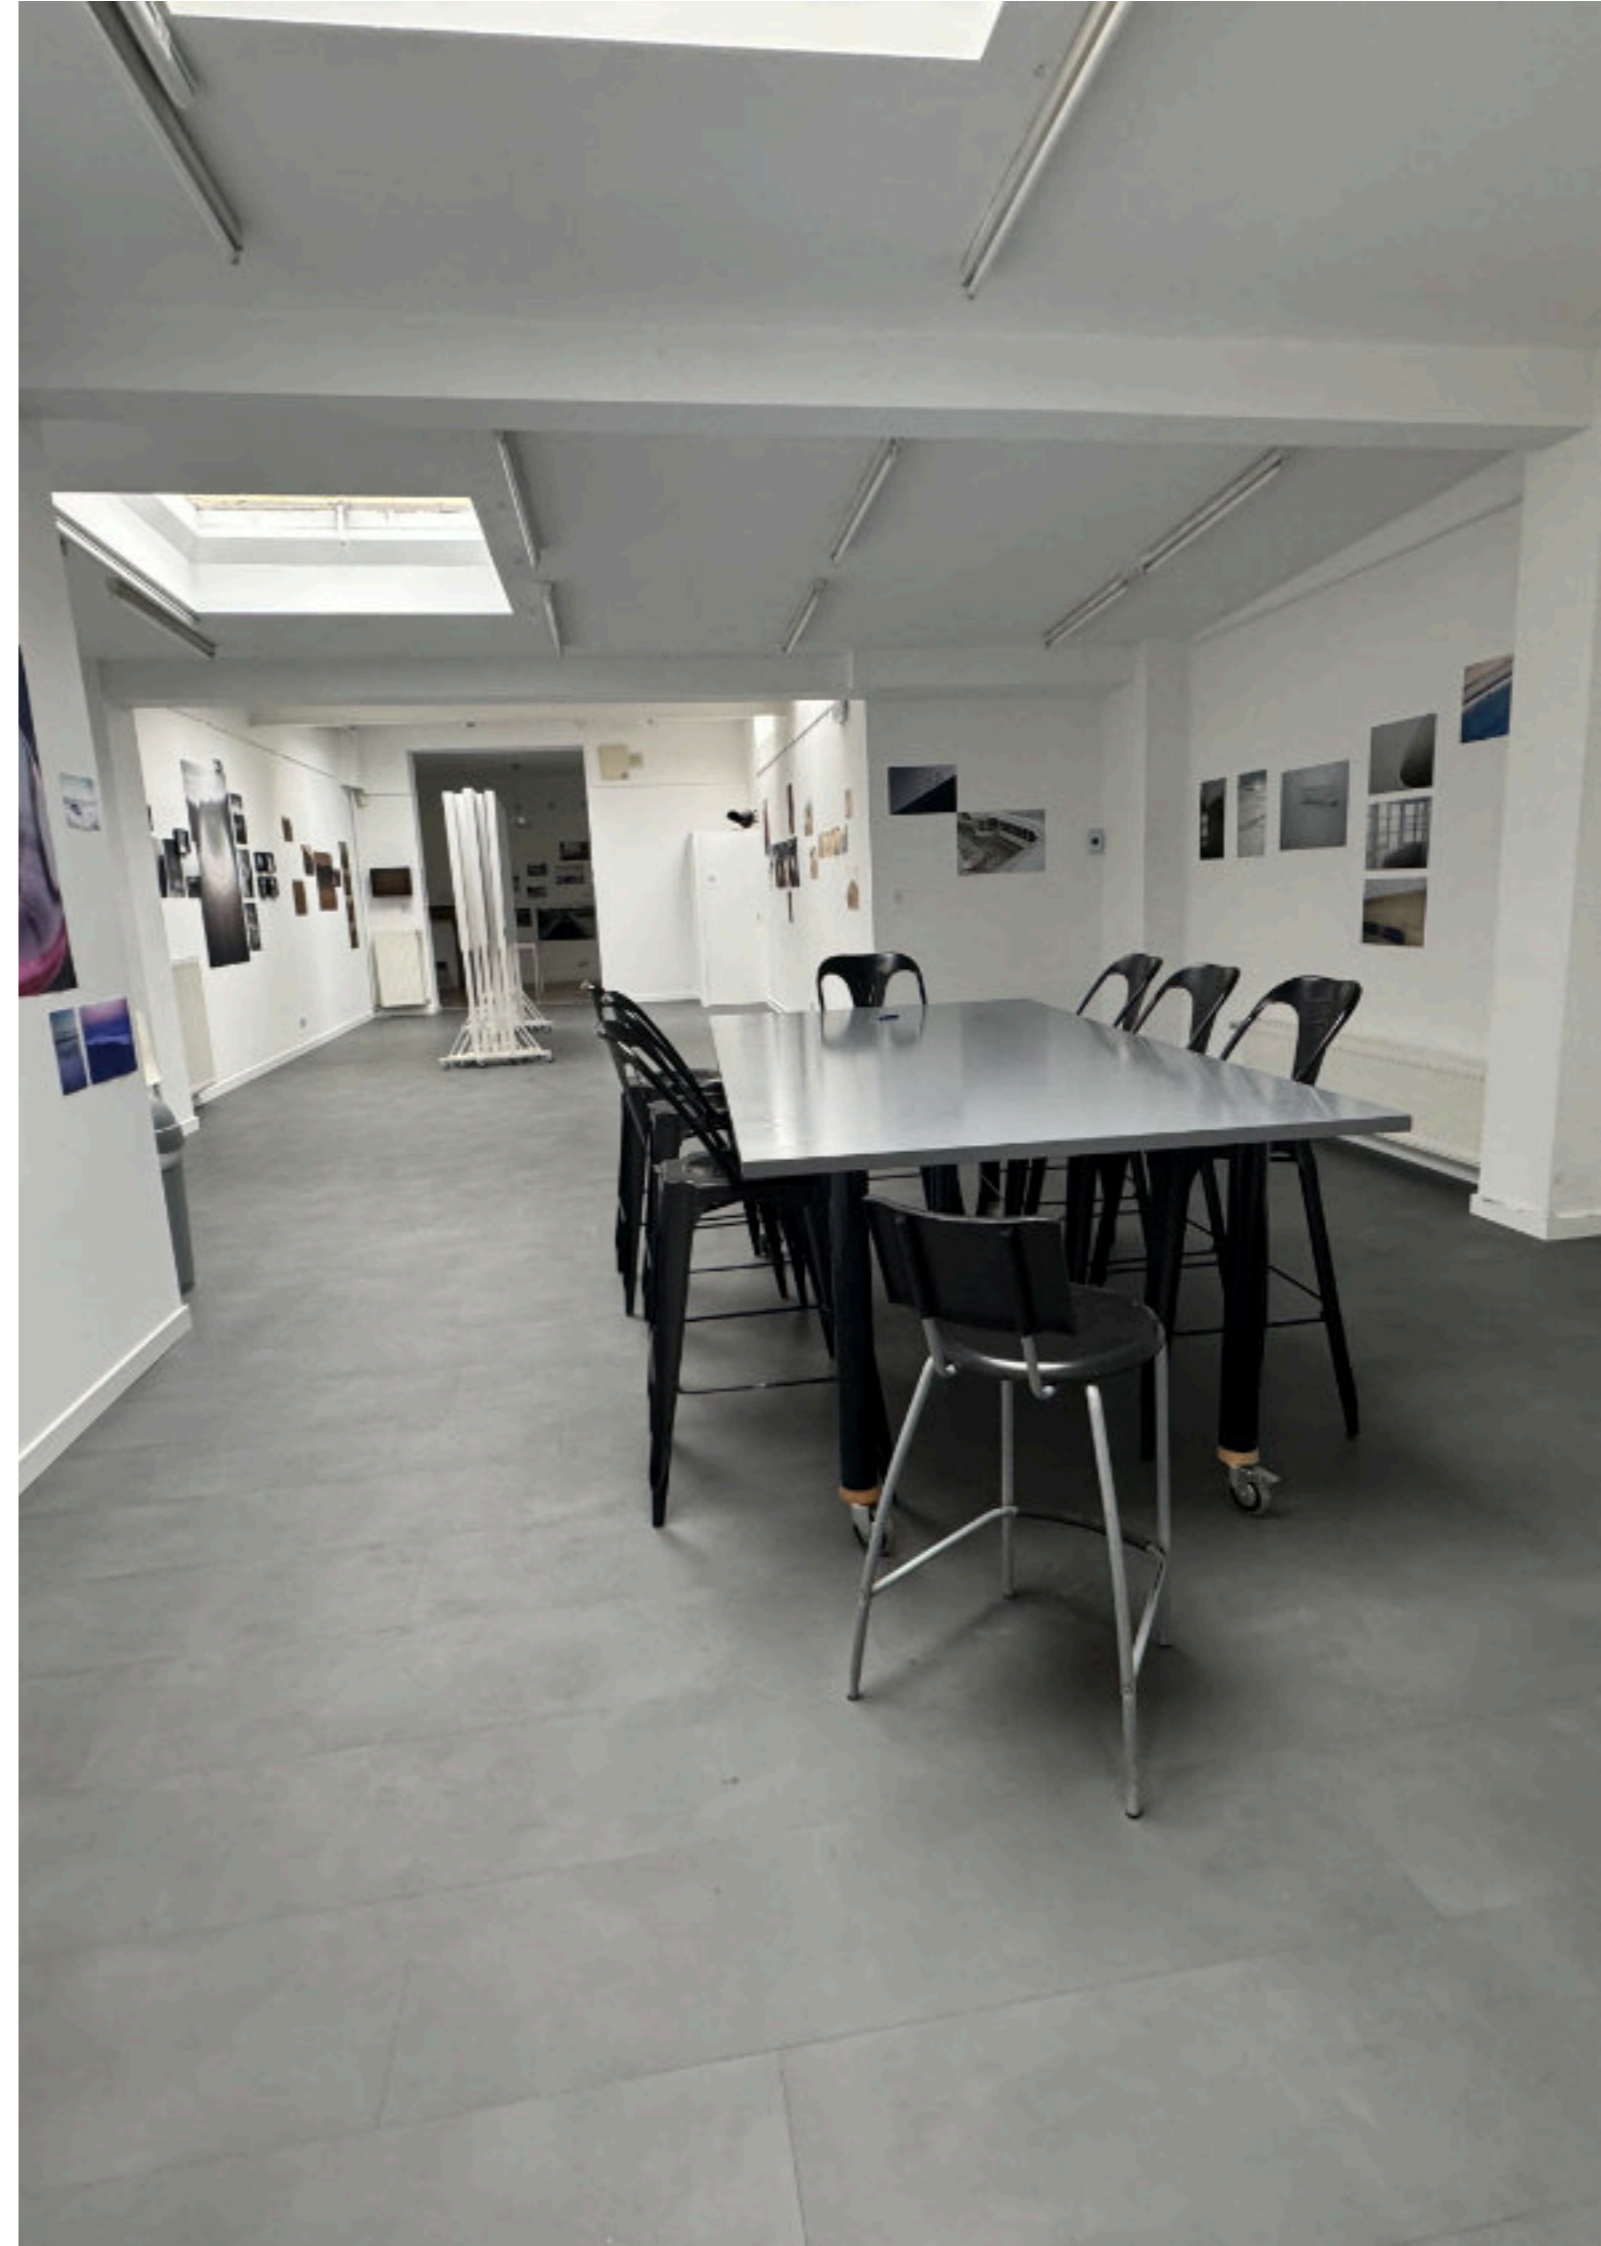

**ATELIER CONTRASTE - UN LIEU  
ATYPIQUE POUR VOS EVENEMENTS  
AU COEUR DE BRUXELLES**

**Un lieu unique pour vos événements professionnels et créatifs**

À deux pas des institutions européennes, Contraste est un espace dédié à la photographie qui combine galerie d'art et lieu de formation. Son cadre sobre, lumineux et modulable en fait un lieu unique immédiatement exploitable pour des événements exigeants.

### SURFACE : 200M2

Un espace polyvalent, prêt à l'usage

200 m<sup>2</sup> répartis en trois zones en enfilade :

- Accueil : 14 m<sup>2</sup>
- Galerie d'exposition : 120 m<sup>2</sup>
- Salle de conférence / réception : 70 m<sup>2</sup>

Configuration fluide permettant d'enchaîner accueil, présentation et échanges.

## ESPACE GALERIE

Un design professionnel valorisant

- Volume ouvert et adaptable
- Lumière naturelle abondante (coupoles)
- Esthétique neutre : murs blancs, sol gris
- Poutres acier apparentes
- caractère Industriel
- Éclairage intégré
- Infrastructure technique complète