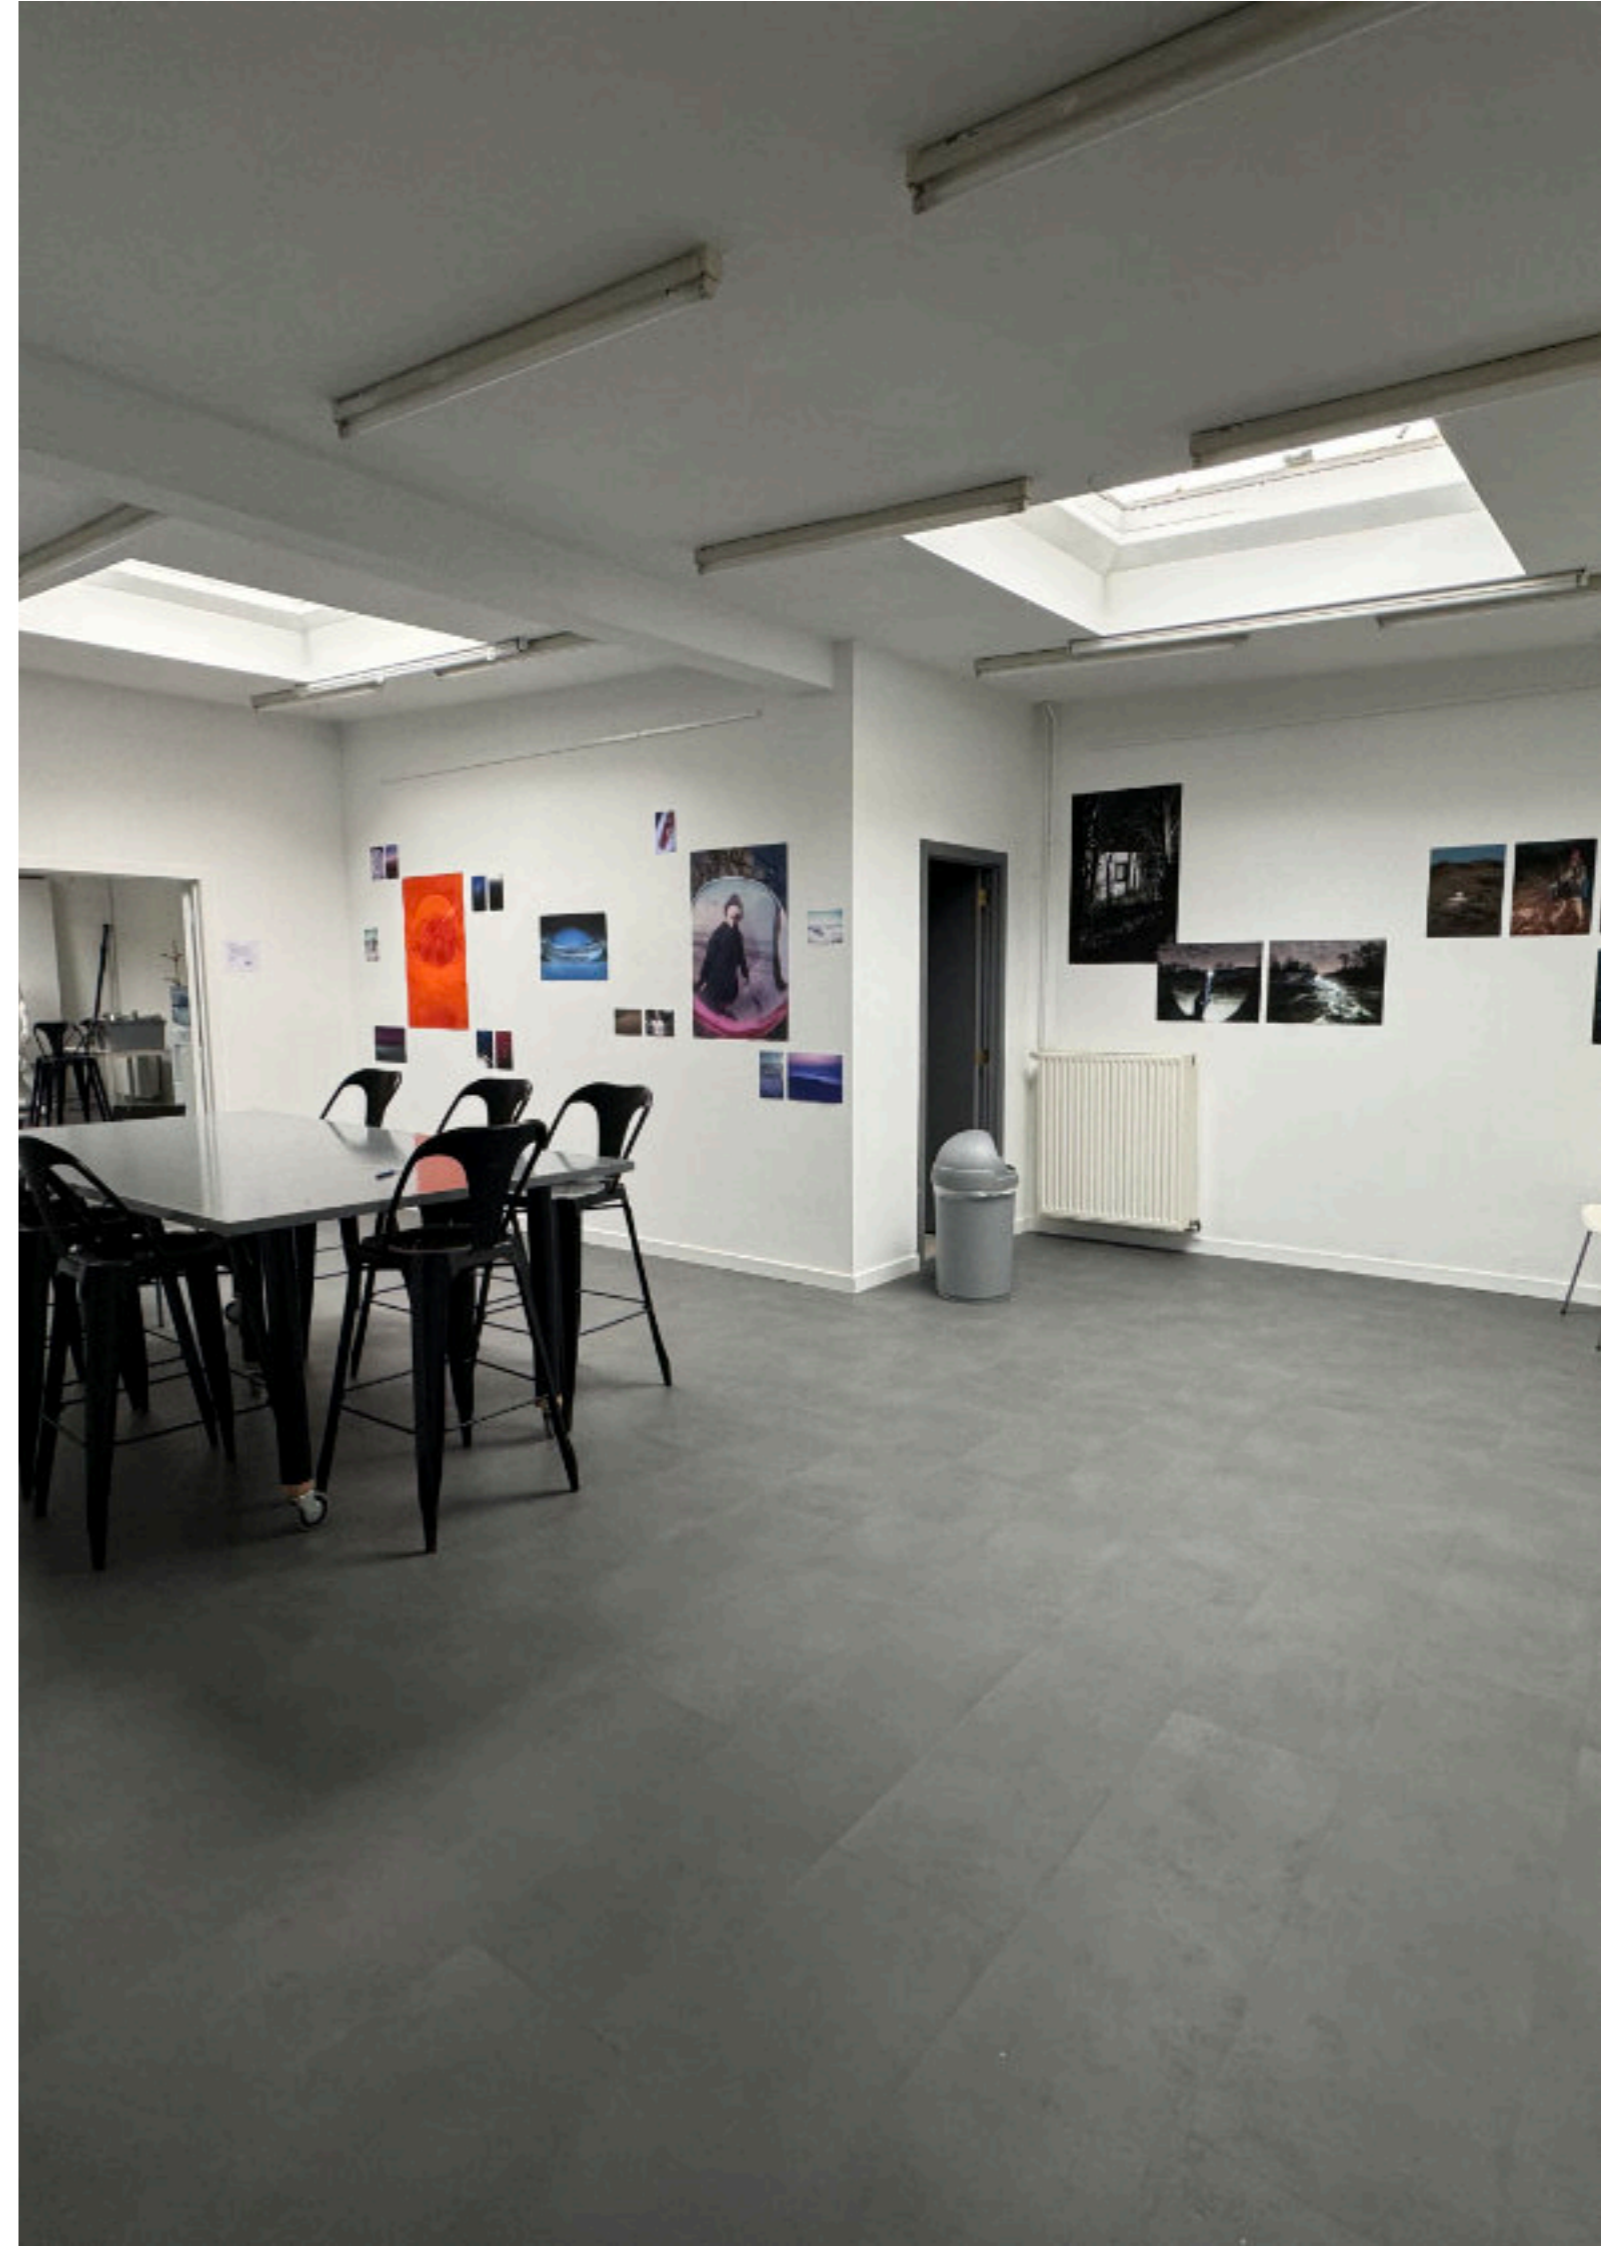

ESPACE GALERIE

Un design professionnel valorisant

- Volume ouvert et adaptable
- Lumière naturelle abondante (coupoles)
- Esthétique neutre : murs blancs, sol gris
- Poutres acier apparentes
- caractère Industriel
- Éclairage intégré
- Infrastructure technique complète

Convient immédiatement pour conférences, formations, tournages ou événements privés.