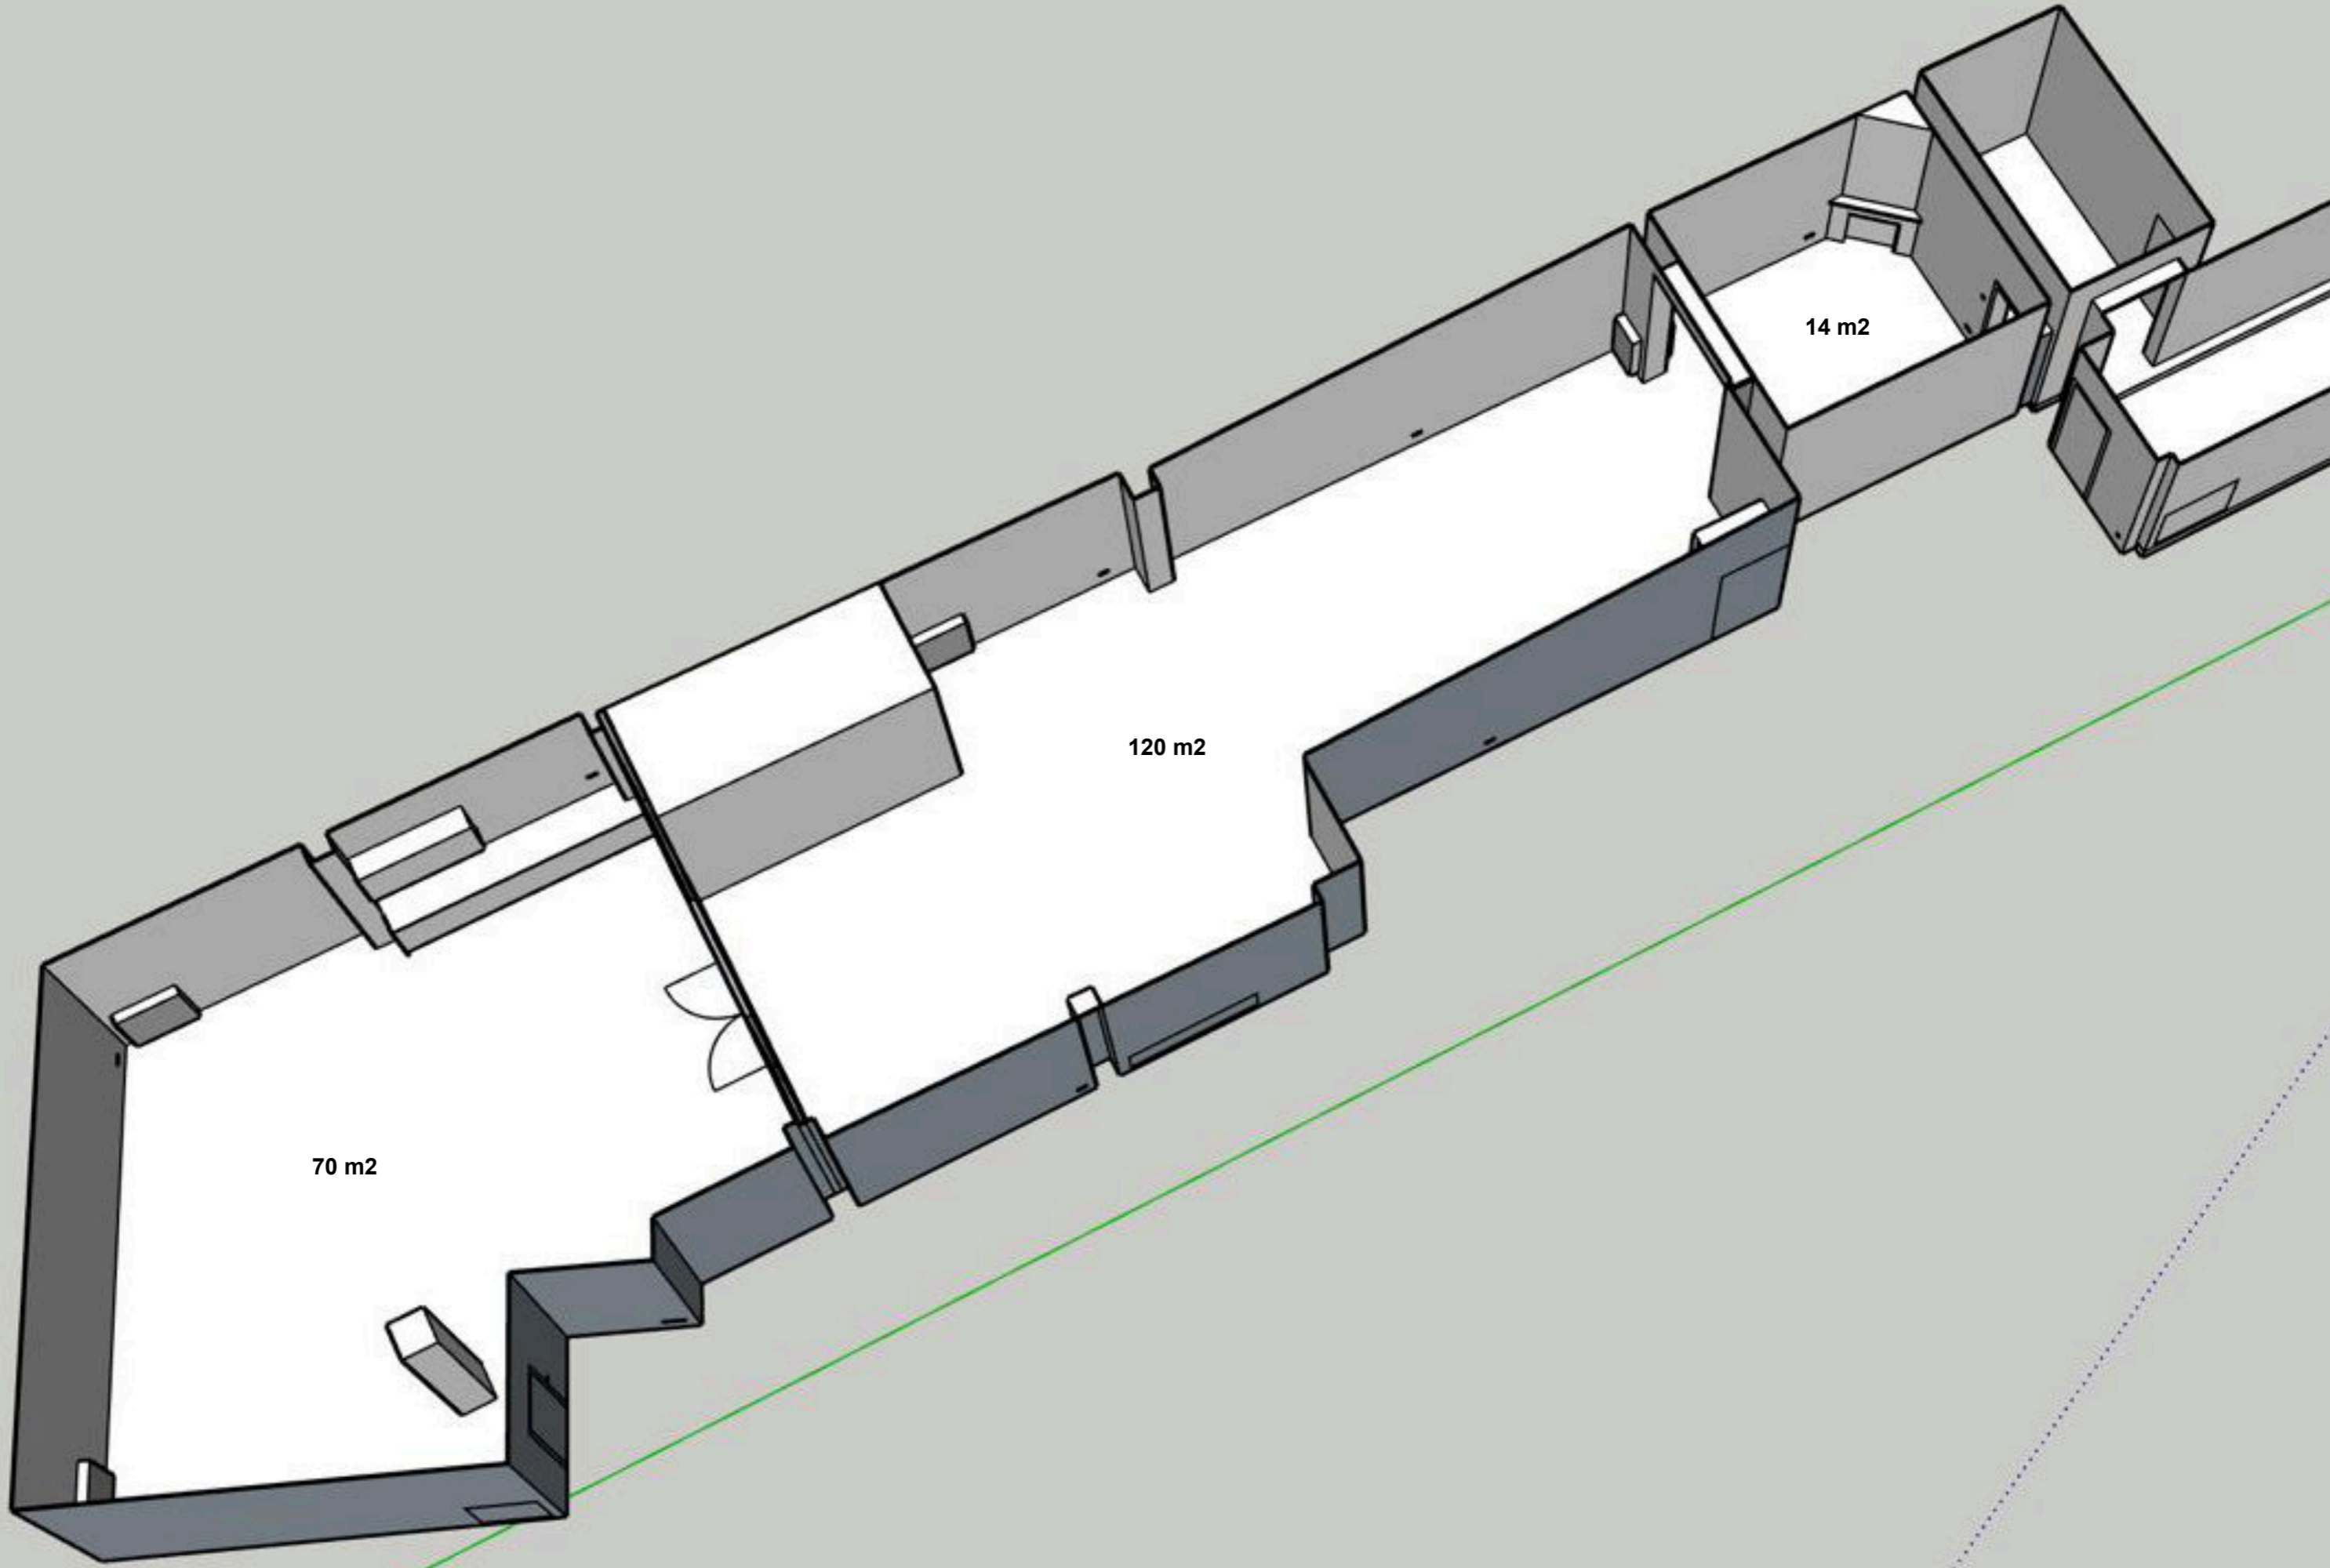

**ATELIER CONTRASTE - UN LIEU  
ATYPIQUE POUR VOS EVENEMENTS  
AU COEUR DE BRUXELLES**

**Un lieu unique pour vos événements professionnels et créatifs**

À deux pas des institutions européennes, Contraste est un espace dédié à la photographie qui combine galerie d'art et lieu de formation. Son cadre sobre, lumineux et modulable en fait un lieu unique immédiatement exploitable pour des événements exigeants.

70 m2

120 m2

14 m2

## SURFACE

### SURFACE : 200M2

Un espace polyvalent, prêt à l'usage

200 m<sup>2</sup> répartis en trois zones en enfilade :

- Accueil : 14 m<sup>2</sup>
- Galerie d'exposition : 120 m<sup>2</sup>
- Salle de conférence / réception : 70 m<sup>2</sup>